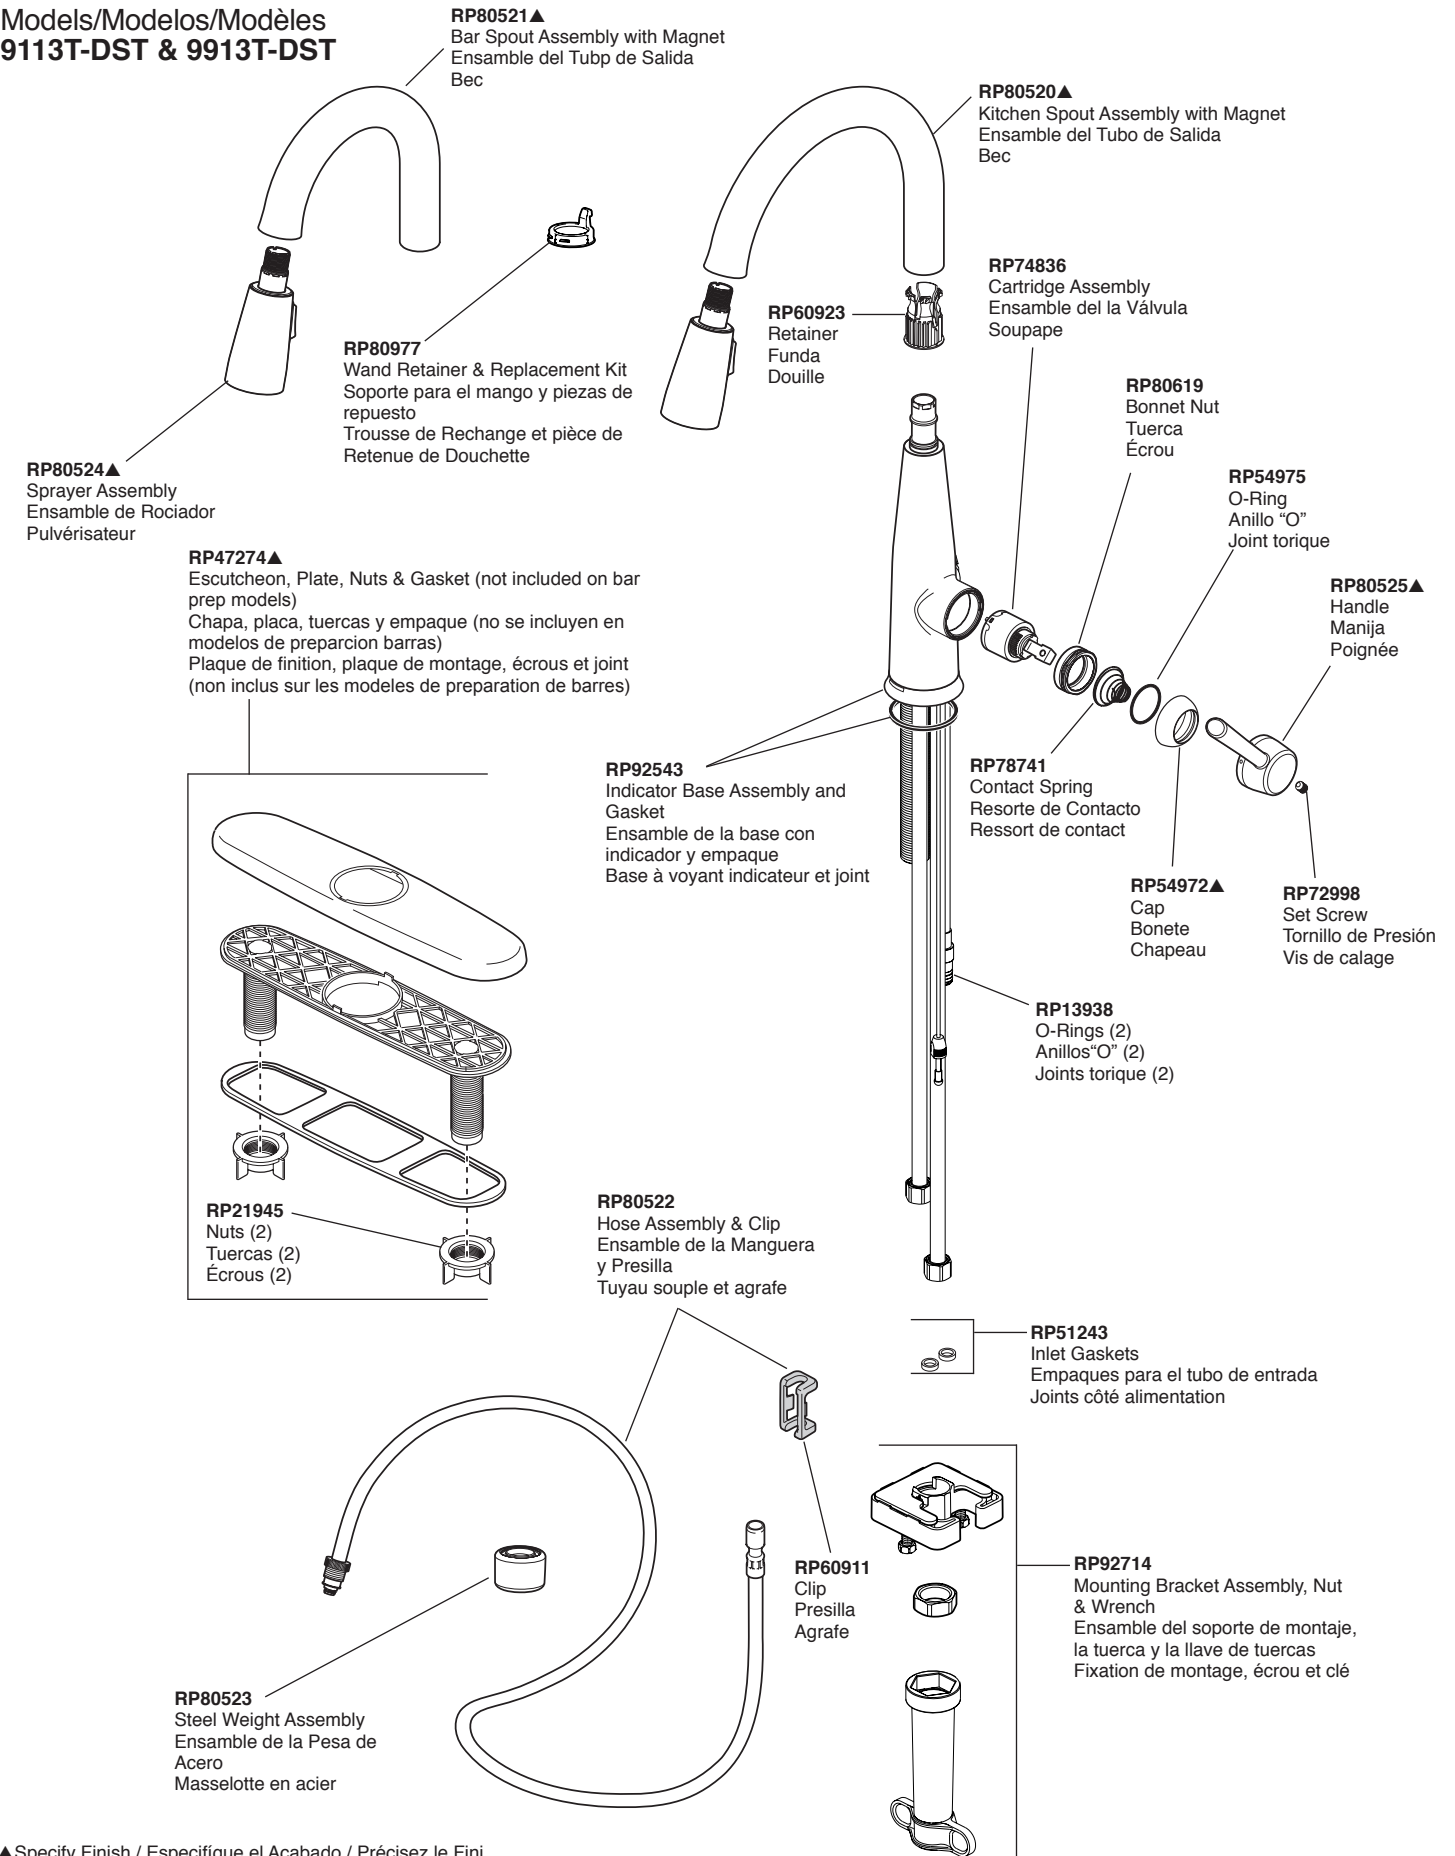

ESSA®

Models/Modelos/Modèles  
9113T-DST & 9913T-DST

▲Specify Finish / Especificque el Acabado / Précisez le Fini

**ESSA®**  
**Models/Modelos/Modèles**  
**9113T-DST & 9913T-DST**

**EP92546**  
 Solenoid Assembly  
 Ensemble de Solenoïde  
 Électrovanne

Other useful accessories that may be purchased separately.  
 Otros accesorios útiles que se pueden comprar por separado.  
 Autres accessoires utiles pouvant être achetés séparément.

**RP63263**  
 Adapters  
 3/8"-24 UNEF to 1/2"-20 UN &  
 3/8"-24 UNEF to 1/2"-14 NPSM  
 Adaptadors  
 3/8"-24 UNEF a 1/2"-20 UN &  
 3/8"-24 UNEF a 1/2"-14 NPSM  
 Adapteurs  
 3/8 po-24 UNEF à 1/2 po-20 UN et  
 3/8 po-24 UNEF à 1/2 po-14 NPSM

**RP63264**  
 Adapters (10) 3/8"-24 UNEF to 1/2"-20 UN  
 Adaptadors (10) 3/8"-24 UNEF a 1/2"-20 UN  
 Adpteurs (10) 3/8 po-24 UNEF à 1/2 po-20 UN

**RP63265**  
 Adapters (10) 3/8"-24 UNEF to 1/2"-14 NPSM  
 Adaptadors (10) 3/8"-24 UNEF a 1/2"-14 NPSM  
 Adpteurs (10) 3/8 po-24 UNEF à 1/2 po-14 NPSM